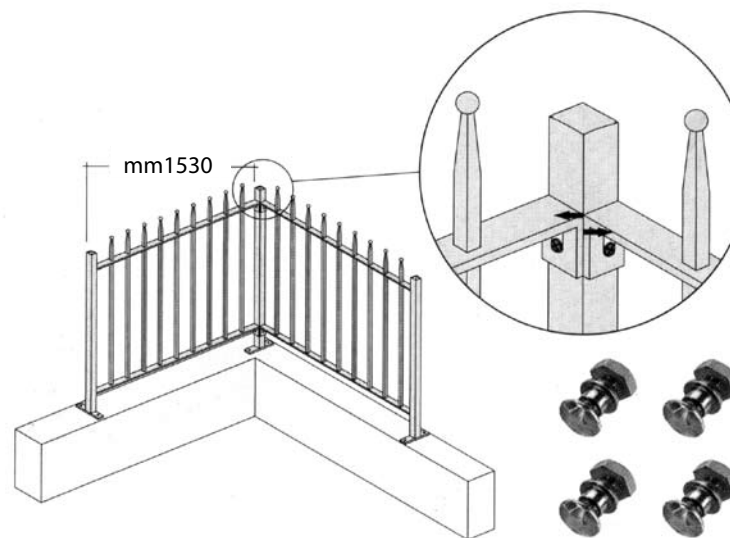

TEMELJI

Montaža ekonomičnih modularnih kapija od kovanog gvožđa primenom specijalno izrađenih postolja.

Installation of economical modular forged iron gates using specially designed supports

Montaggio di cancelli modulari economici in ferro battuto con supporti specializzati