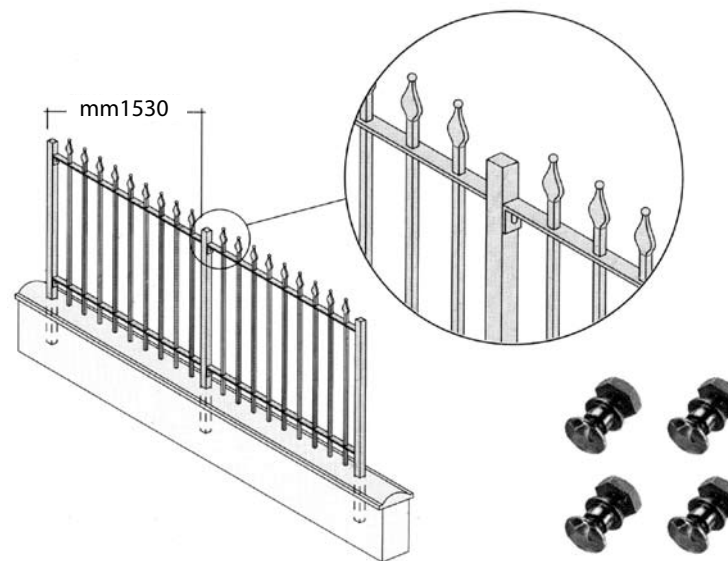

TEMELJI

Montaža ekonomičnih modularnih kapija od kovanog gvožđa primenom specijalno izrađenih postolja.

Installation of economical modular forged iron gates using specially designed supports

Montaggio di cancelli modulari economici in ferro battuto con supporti specializzati