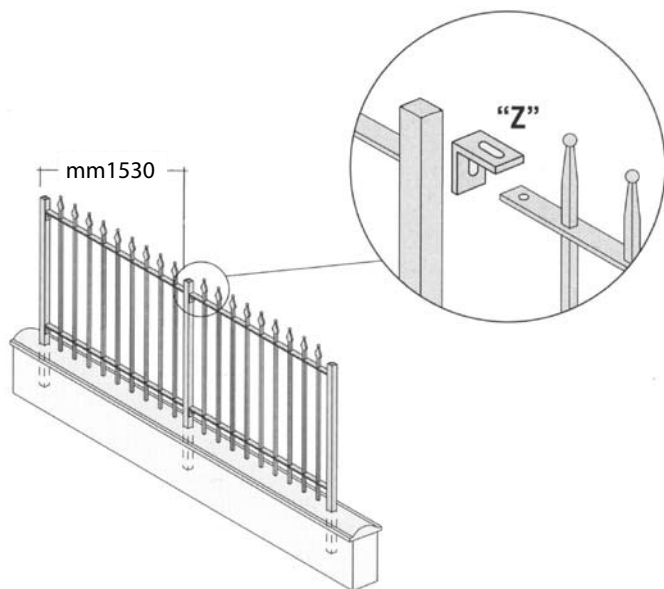

TEMELJI

Montaža ekonomičnih modularnih kapija od kovanog gvožđa primenom specijalno izrađenih postolja.

Installation of economical modular forged iron gates using specially designed supports

Montaggio di cancelli modulari economici in ferro battuto con supporti specializzati