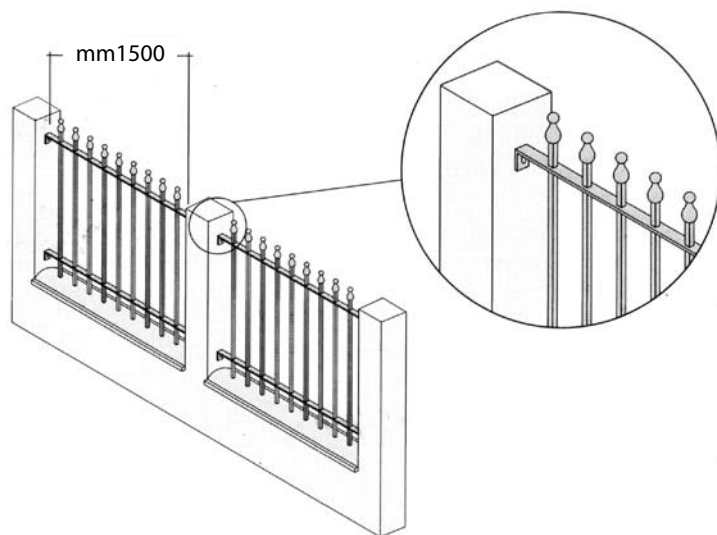

TEMELJI

Montaža ekonomičnih modularnih kapija od kovanog gvožđa primenom specijalno izrađenih postolja.

Installation of economical modular forged iron gates using specially designed supports

Montaggio di cancelli modulari economici in ferro battuto con supporti specializzati